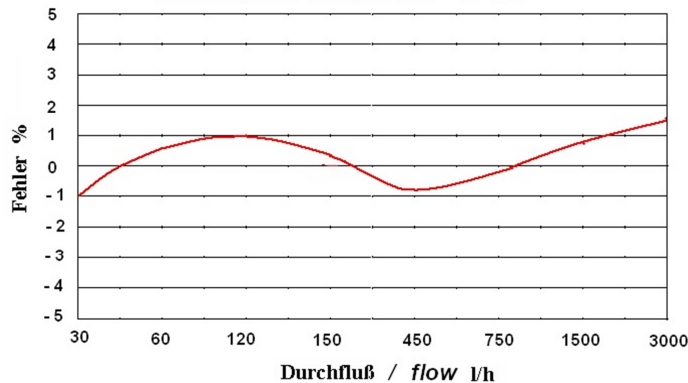

Fehlerkurve / Error curve MPM 7

Juni 2013 Technische Änderungen vorbehalten / Subject to technical changes