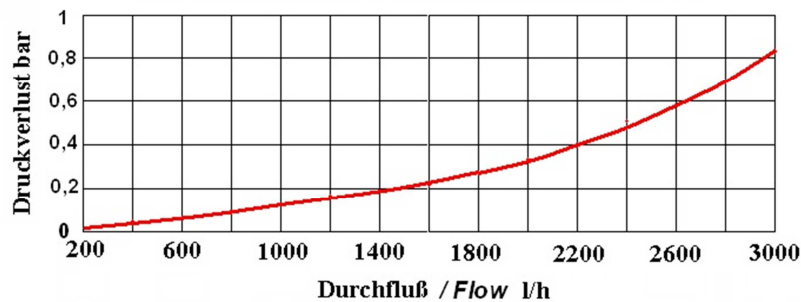

Meßkapselwasserzähler

Concealed water meter

Messtechnische Daten / Measurement data

Max. Temp °C	Nenndurchfluss / Nominal flow Qn m³/h	Größter Durchfluss Max. flow Qmax m³/h	Klasse A / Class A	
			Qt l/h	Qmin l/h
30°	1,5	3,0	150	60
90°	1,5	3,0	150	60

Druckverlustkurve / Pressure loss curve MPM 7